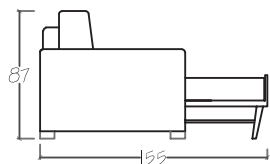

MEDIDAS DISPONIBLES

3 PLAZAS NIDO

DESPLEGADO

● CARACTERISTICAS TECNICAS

- ▶ ARMAZON
Estructura de pino macizo y aglomerado
- ▶ PIES
Madera
- ▶ ALMOHADONES ASIENTOS
Espuma de poliuretano de 30Kg
- ▶ ALMOHADONES RESPALDO
100% Fibra
- ▶ CINCHADO
Cincha elástica
- ▶ COLCHONETA
Espuma de 25 Kg suave