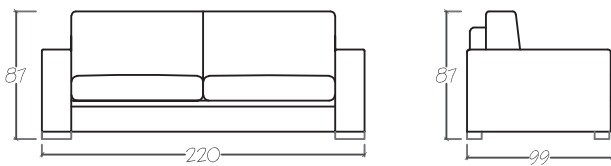

MEDIDAS DISPONIBLES

3 PLAZAS NIDO

DESPLEGADO

● CARACTERISTICAS TECNICAS

- ▶ ARMAZON
Estructura de pino macizo y aglomerado
- ▶ PIES
Madera
- ▶ ALMOHADONES ASIENTOS
Espuma de poliuretano de 30Kg
- ▶ ALMOHADONES RESPALDO
100% Fibra
- ▶ CINCHADO
Cincha elástica
- ▶ COLCHONETA
Espuma de 25 Kg suave